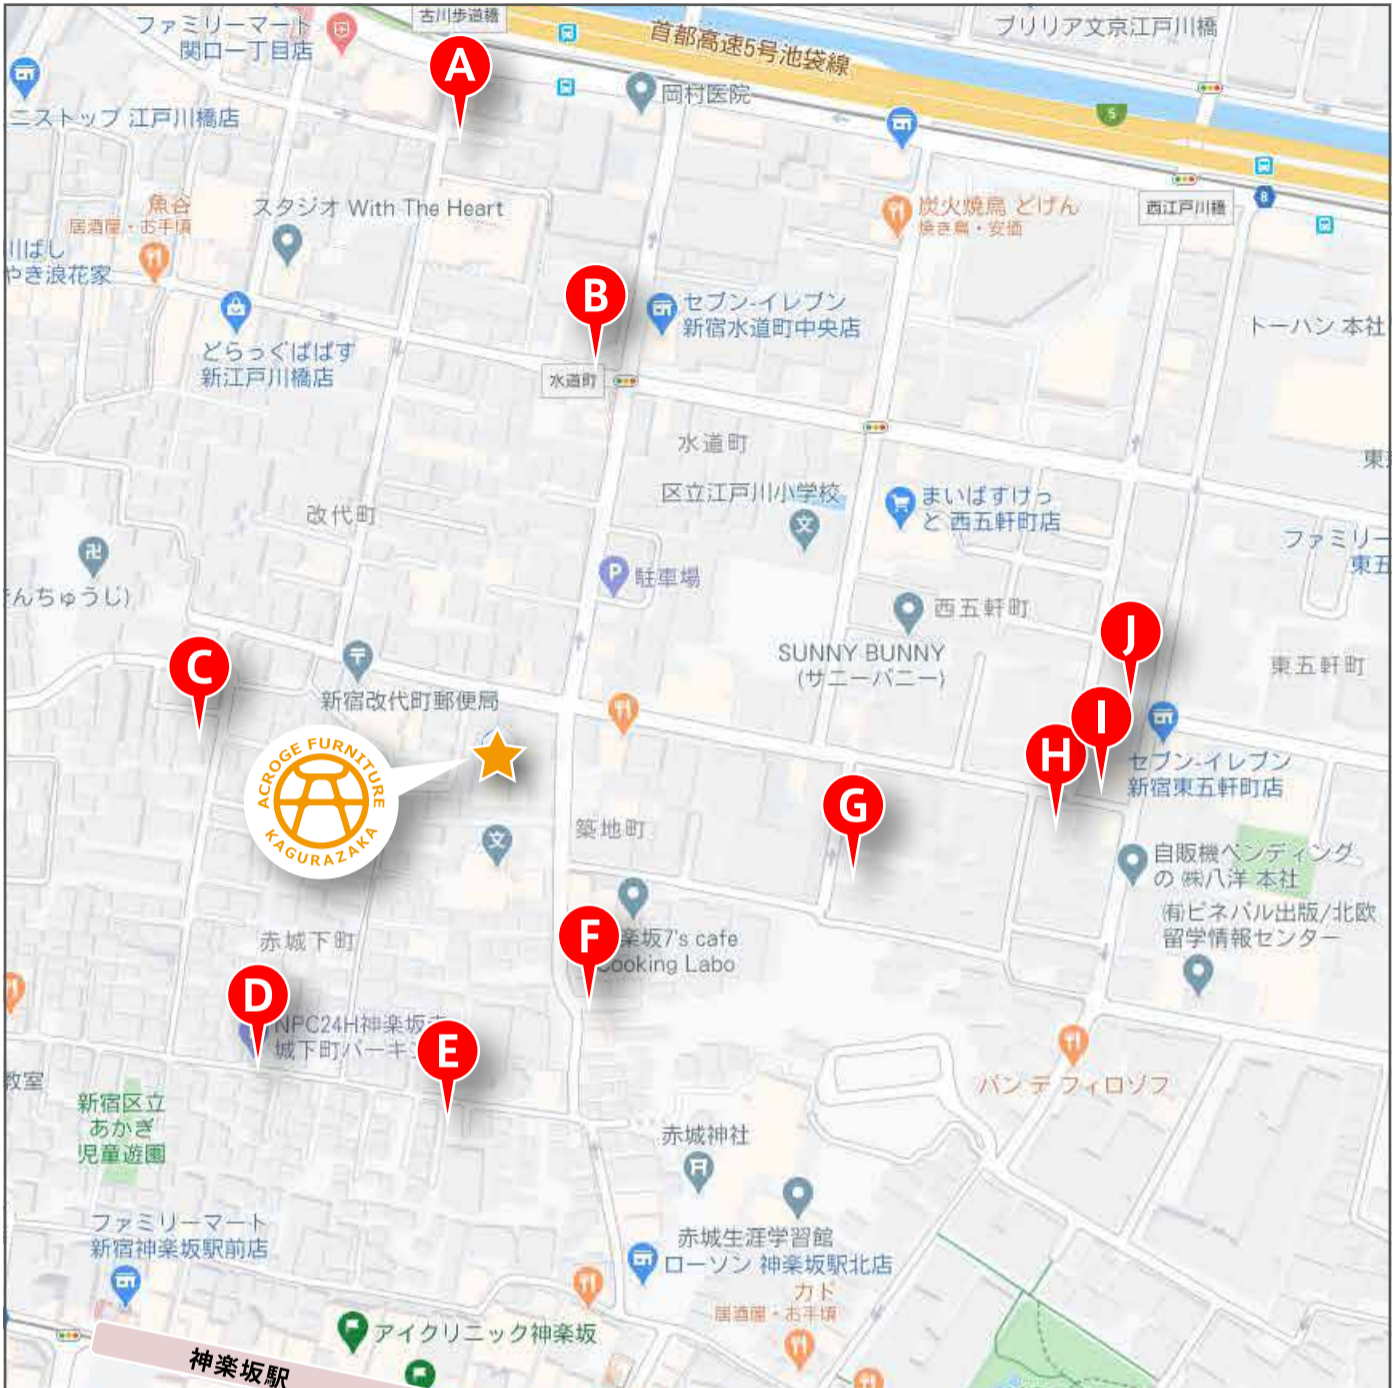

近隣駐車場 MAP

A 東京パーク関口第1駐車場
8:00~20:00 30分/400円
最大料金 6時間/2,500円

B システムパーク水道町
8:00~20:00 15分/300円
最大料金 12時間/2,800円

C タイムズ赤城下町
終日 30分/220円
月~土 8:00~19:00 最大1,760円
日祝 8:00~19:00 最大1,100円

D NPC24H 神楽坂城下町パーキング
8:00~20:00 15分/200円
最大料金 12時間/1,500円

E ショウワパーク神楽坂駐車場
8:00~22:00 20分/200円
昼間最大 2,200円

F タイムズ築地町
8:00~20:00 20分/220円
入庫後 10時間/2,200円

G 三井のリパーク西五軒町第2駐車場
8:00~20:00 25分/200円
入庫後 12時間以内/1,800円

H パラカ西五軒町第1
終日 25分/200円
月~土 入庫後12時間最大1,800円
日祝 入庫後12時間最大1,000円

I タイムパーキング西五軒町
8:00~20:00 30分/200円
最大料金 12時間/1,800円

J SAN パーク西五軒町
終日 20分/200円
月~金 入庫後12時間最大2,000円
土日祝 入庫後12時間最大1,000円